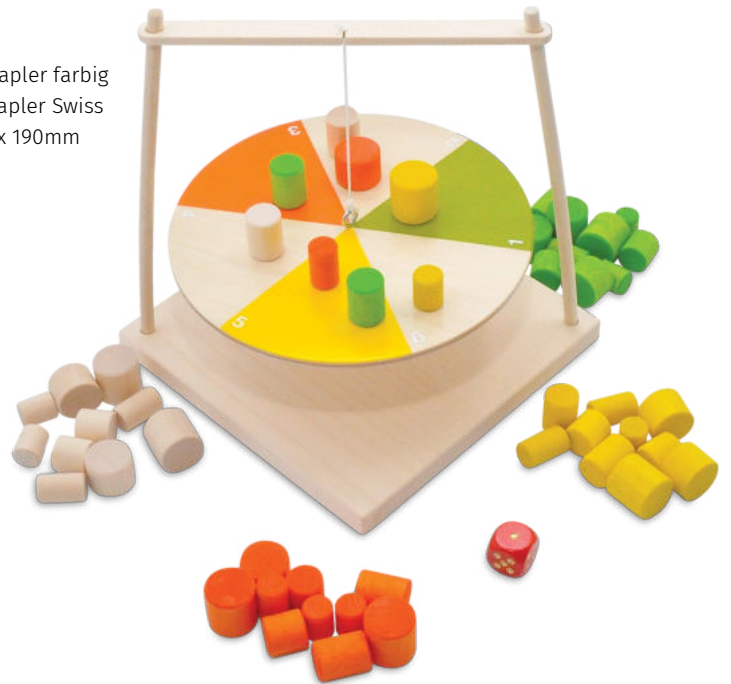

Hochstapler

Nr. 351-00 Hochstapler farbig
Nr. 351-20 Hochstapler Swiss
Masse: 150 x 150 x 190mm