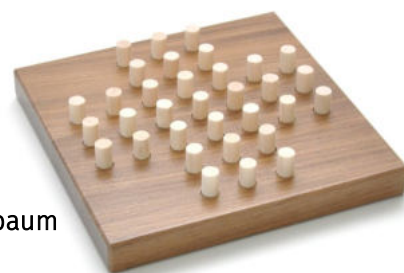

Nr. 309-N Mühlespiel Nussbaum

Masse: 150x150x30 mm

Nr. 308-N Solitaire Nussbaum

Masse: 150x150x30 mm

Nr. 363-N Fuchs im Hühnerstall Nussbaum

Masse: 220 x 220 x 30mm

Nr. 363-A Fuchs im Hühnerstall Ahorn

Masse: 220 x 220 x 30mm

Nr. 360-A Mühlespiel gross Ahorn

Masse: 220 x 220 x 30mm

Die zweiteiligen Spardosen werden mit Magneten zusammengehalten. Um das Ersparnis zu entnehmen, werden die zwei Hälften inkl. Halbkugel voneinander gelöst.