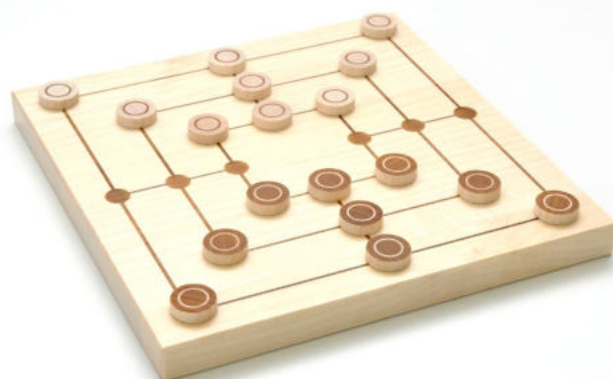

Nr. 361-N Schach Nussbaum

Nr. 362-N Schach und Dame Nussbaum

Masse: 220 x 220 x 30mm

Nr. 361-A Schach Ahorn

Nr. 362-A Schach und Dame Ahorn

Masse: 220 x 220 x 30mm

Nr. 360-N Mühlespiel gross Nussbaum

Masse: 220 x 220 x 30mm

Nr. 360-A Mühlespiel gross Ahorn

Masse: 220 x 220 x 30mm

Die zweiteiligen Spardosen werden mit Magneten zusammengehalten. Um das Ersparnis zu entnehmen, werden die zwei Hälften inkl. Halbkugel voneinander gelöst.

Nr. 420 Goba-Schläger-Set

Masse Schläger: 230 x 230 x 10mm

Schlägerset bestehend aus zwei Goba-Holzschlägern, einem Softball, verpackt im Polybeutel.

Einfaches und sicheres Einstellen der Handfixierung dank Klettverschluss. Schläger kann für rechts oder links verwendet werden.