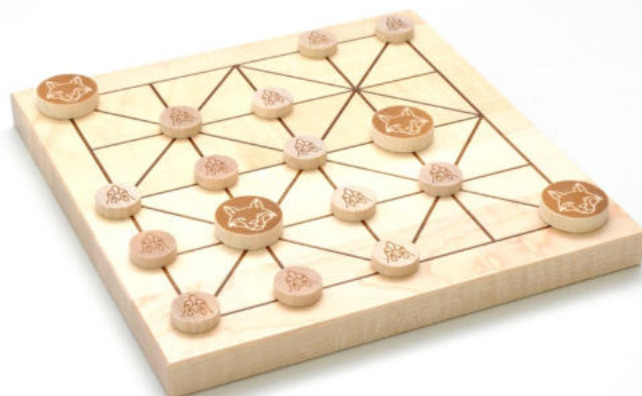

Nr. 309-N Mühlespiel Nussbaum

Masse: 150x150x30 mm

Nr. 308-N Solitaire Nussbaum

Masse: 150x150x30 mm

Nr. 363-N Fuchs im Hühnerstall Nussbaum

Masse: 220 x 220 x 30mm

Nr. 363-A Fuchs im Hühnerstall Ahorn

Masse: 220 x 220 x 30mm

Nr. 361-N Schach Nussbaum

Nr. 362-N Schach und Dame Nussbaum

Masse: 220 x 220 x 30mm

Nr. 361-A Schach Ahorn

Nr. 362-A Schach und Dame Ahorn

Masse: 220 x 220 x 30mm

Nr. 360-N Mühlespiel gross Nussbaum

Masse: 220 x 220 x 30mm

Nr. 360-A Mühlespiel gross Ahorn

Masse: 220 x 220 x 30mm

Die zweiteiligen Spardosen werden mit Magneten zusammengehalten. Um das Ersparnis zu entnehmen, werden die zwei Hälften inkl. Halbkugel voneinander gelöst.

Nr. 420 Goba-Schläger-Set

Masse Schläger: 230 x 230 x 10mm

Schlägerset bestehend aus zwei Goba-Holzschlägern, einem Softball, verpackt im Polybeutel.

Einfaches und sicheres Einstellen der Handfixierung dank Klettverschluss. Schläger kann für rechts oder links verwendet werden.