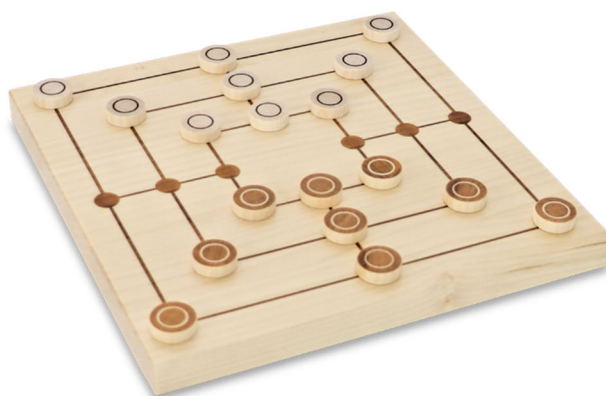

Nr. 363-A Fuchs im Hühnerstall Ahorn
Nr. 363-A Renard dans le poulailler érable
Masse/Dimension: 220 x 220 x 30mm

Nr. 361-N Schach Nussbaum
Nr. 362-N Schach und Dame Nussbaum
Nr. 361-N Échecs noyer
Nr. 362-N Échecs-Jeu de dames noyer
Masse/Dimension: 220 x 220 x 30mm

Nr. 361-A Schach Ahorn
Nr. 362-A Schach und Dame Ahorn
Nr. 361-A Échecs érable
Nr. 362-A Échecs-Jeu de dames érable
Masse/Dimension: 220 x 220 x 30mm

Nr. 360-N Mühlespiel gross Nussbaum
Nr. 360-N Jeu du moulin grand noyer
Masse/Dimension: 220 x 220 x 30mm