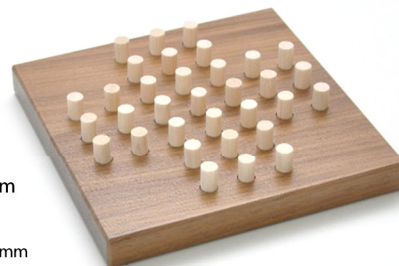

Nr. 2063-NG Bernhardiner

Nr. 2064-NG Alpaufzug

Nr. 2062-NG Chalet

Nr. 2063-NG Saint-Bernard

Nr. 2064-NG Montée à l'alpage

Masse/Dimension: Ø5 x H8.5

Accessoires und Geschenke Accessoires et cadeaux

Nr. 309-N Mühlespiel Nussbaum klein
Nr. 309-N Jeu du moulin petit noyer
Masse/Dimension: 150x150x30 mm