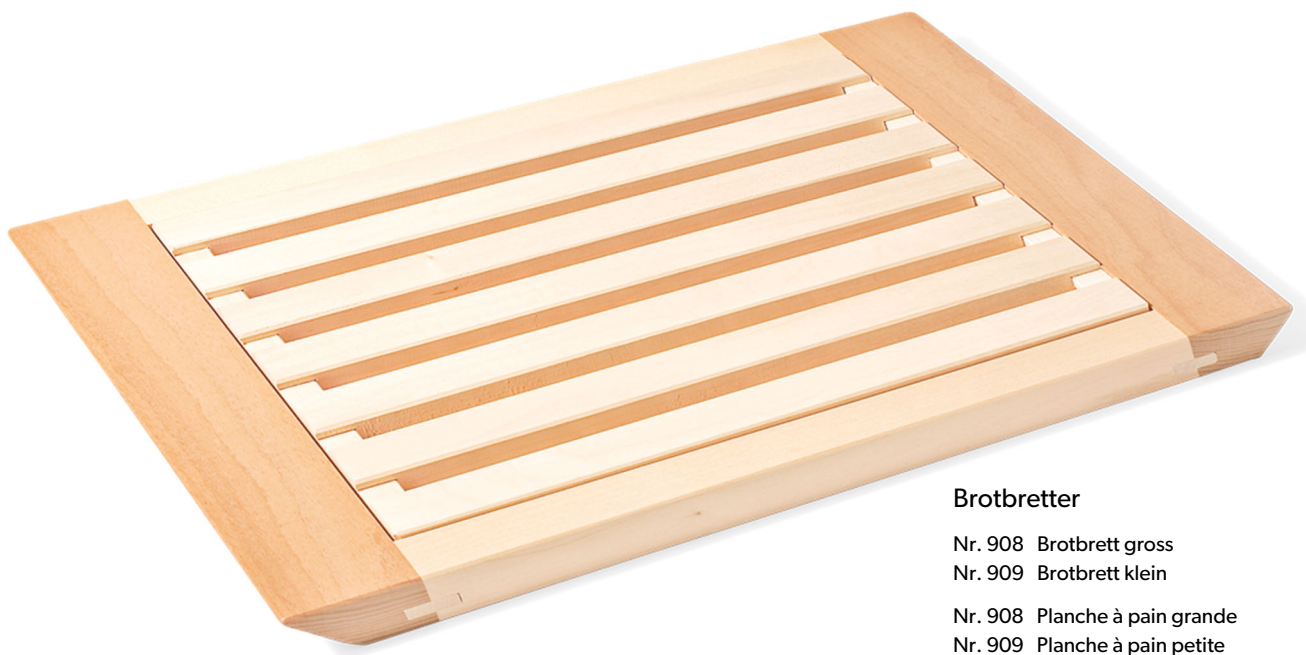

Brotbretter

Nr. 908 Brotbrett gross

Nr. 909 Brotbrett klein

Nr. 908 Planche à pain grande

Nr. 909 Planche à pain petite